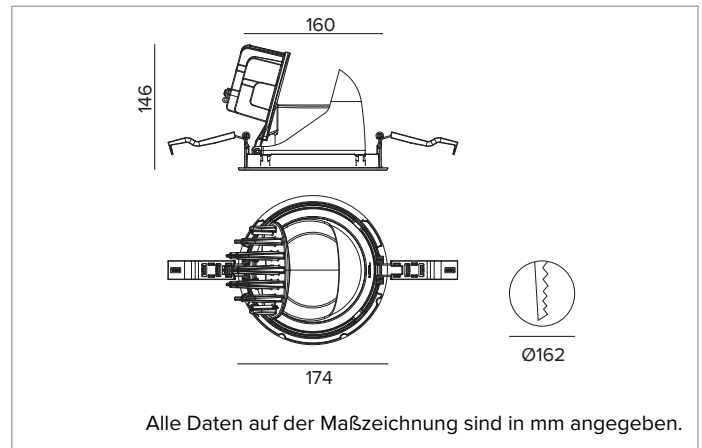

1T9119EL | CCTEVO HERAUSZIEHBAR 162

Herausschwenkbarer LED-Einbaustrahler

	3500K	H(m)	D(m)	Emax(lx)		
	Ra90			32°		
	Fixture Power	41W	1	0.57	11616	
	Source Flux	4920lm	2	1.13	2904	
	Fixture Flux	3799lm	3	1.70	1291	
	Efficacy	93lm/W	4	2.27	726	
TS1313	Imax=2361cd/klm	Imax	11616cd	5	2.83	465

Ähnliche Farbtemperatur: 3500K

Lebensdauer (L80/B10): >50000h tq +25°C

BELEUCHUNGSTECHNISCHE MERKMALE

FL - Präzisionsoptik mit Cut-Off-Ring aus schwarzem Silikon. Reflektor mit konvexen Facettierungen aus spiegelndem anodisiertem Aluminium und holografischem Diffusorfilter. UGR<19 (EN 12464-1).

Optik: REFLEKTOR

Abstrahlwinkel: FL (32°)

Optische Effizienz: 77%

Leuchten-Lichtstrom: 3799lm

Lichtausbeute: 93lm/W

Fotobiologische Sicherheit: Risikogruppe 1 (RG 1 = geringes Risiko)

MECHANISCHE MERKMALE

Gehäuse und Wärmeabführung aus weiß lackiertem Druckguss-Aluminium. Gelenk-Rotationssystem auf Scharnieren mit Ausrichtungsmöglichkeit auf vertikaler Ebene um -25°/+75° und auf horizontaler Ebene um 355° mit manuellem Feststellsystem. Trim-Version mit integriertem weißem Ring.

Farbe und Oberfläche: Kreideweiß

Gewicht: 1,15Kg

Schutzart: IP20 eingebauter Leuchtenteil

Schutzart: IP40 von unten

ELEKTRISCHE MERKMALE

Integrierter elektronischer ON-OFF Treiber.

Leistungsaufnahme der Leuchte: 41W