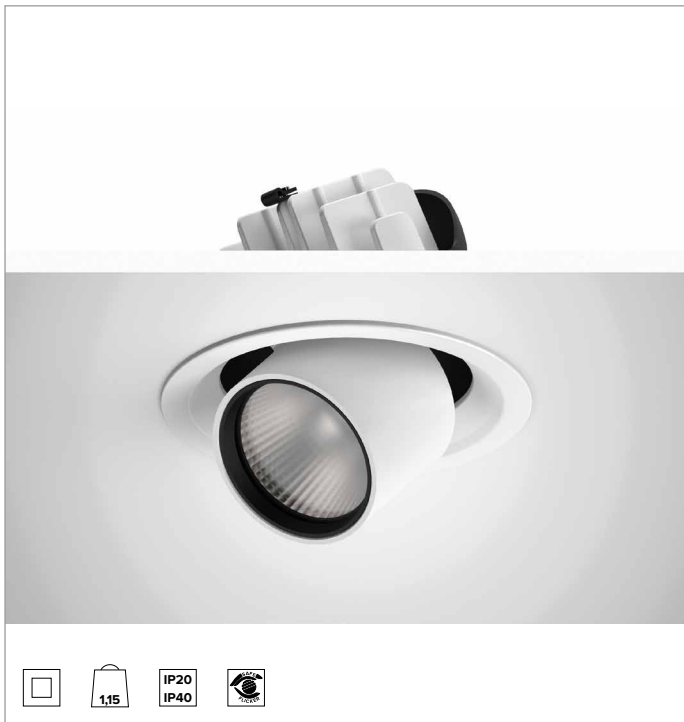

1T9119EL | CCTEVO HERAUSZIEHBAR 162

Herausschwenkbarer LED-Einbaustrahler

	3500K	H(m)	D(m)	Emax(lx)		
	Ra90			32°		
	Fixture Power	41W	1	0.57	11616	
	Source Flux	4920lm	2	1.13	2904	
	Fixture Flux	3799lm	3	1.70	1291	
	Efficacy	93lm/W	4	2.27	726	
TS1313	Imax=2361cd/klm	Imax	11616cd	5	2.83	465

Ähnliche Farbtemperatur: 3500K

Lebensdauer (L80/B10): >50000h tq +25°C

BELEUCHUNGSTECHNISCHE MERKMALE

FL - Präzisionsoptik mit Cut-Off-Ring aus schwarzem Silikon. Reflektor mit konvexen Facettierungen aus spiegelndem anodisiertem Aluminium und holografischem Diffusorfilter. UGR<19 (EN 12464-1).

Optik: REFLEKTOR

Abstrahlwinkel: FL (32°)

Optische Effizienz: 77%

Leuchten-Lichtstrom: 3799lm

Lichtausbeute: 93lm/W

Fotobiologische Sicherheit: Risikogruppe 1 (RG 1 = geringes Risiko)

MECHANISCHE MERKMALE

Gehäuse und Wärmeabführung aus weiß lackiertem Druckguss-Aluminium. Gelenk-Rotationssystem auf Scharnieren mit Ausrichtungsmöglichkeit auf vertikaler Ebene um -25°/+75° und auf horizontaler Ebene um 355° mit manuellem Feststellsystem. Trim-Version mit integriertem weißem Ring.

Farbe und Oberfläche: Kreideweiß

Gewicht: 1,15Kg

Schutzart: IP20 eingebauter Leuchtenteil

Schutzart: IP40 von unten

ELEKTRISCHE MERKMALE

Integrierter elektronischer ON-OFF Treiber.

Leistungsaufnahme der Leuchte: 41W